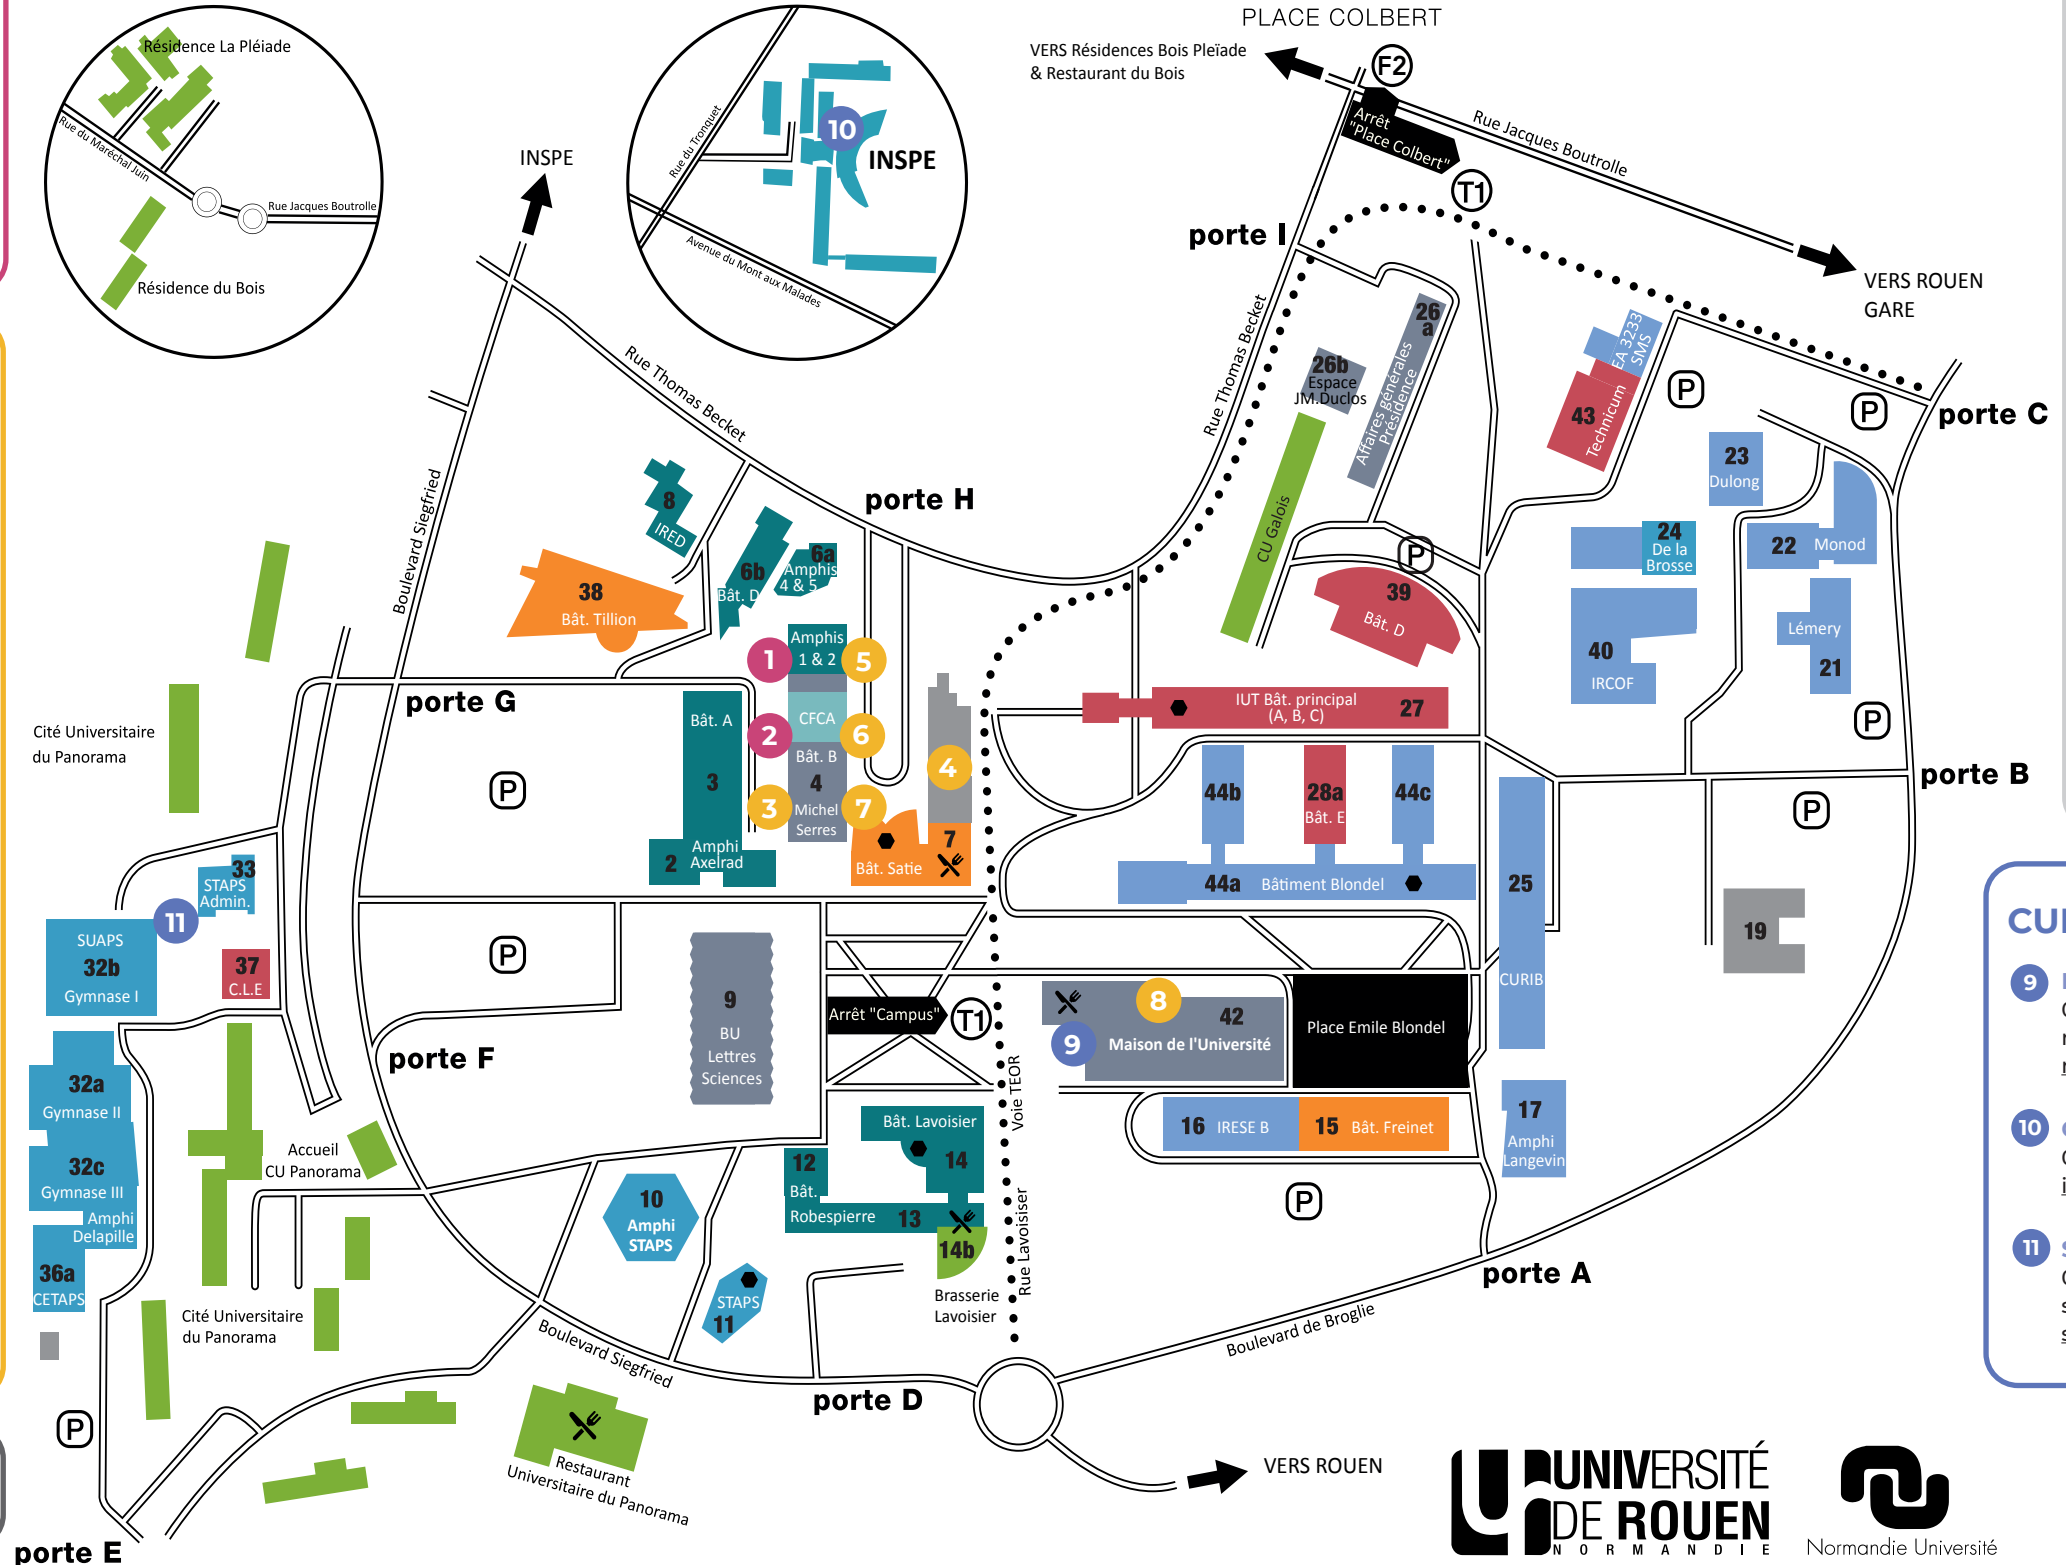

ORIENTATION, INSERTION

1. **Mission Information-Orientation***
   02 32 76 93 73
   mio@univ-rouen.fr
   www.univ-rouen.fr/mio
2. **Bureau d'Aide à l'Insertion Professionnelle***
   02 35 14 81 50
   baip@univ-rouen.fr
   www.univ-rouen.fr/baip

ACCOMPAGNEMENT

1. **Bureau de la Vie Étudiante***
   02 35 14 63 22/ 47
   bve@univ-rouen.fr
   formation-ve.univ-rouen.fr
   > Vie associative
2. **Centre de Langues**
   02 35 14 61 34
   centredelangues@univ-rouen.fr
   international.univ-rouen.fr
3. **Direction des Relations Internationales et de la Coopération***
   02 35 14 69 10
   service.international@univ-rouen.fr
   international.univ-rouen.fr
4. **Espace Monde***
   02 35 14 00 26/27
   espacemonde@univ-rouen.fr
   formation-ve.univ-rouen.fr
   > Vie étudiante
5. **Espace Handicap***
   02 32 76 92 51
   handicap@univ-rouen.fr
   formation-ve.univ-rouen.fr
   > Étudiants en situation de handicap
6. **Médecine Préventive**
   02 32 76 92 92
   med.prev@univ-rouen.fr
   sante-social.univ-rouen.fr

* Tous ces services sont regroupés au coeur du campus, dans l'Espace Michel Serres dédié à l'accompagnement des étudiants.

CAMPUS DE MONT-SAINT-AIGNAN

Services communs et affaires générales

UFR Lettres et Sciences Humaines

UFR Sciences de l'Homme et de la Société

UFR Sciences et Techniques

UFR STAPS

IUT de Rouen

Institut National Supérieur du Professorat et de l'Éducation (INSPE)

Centre de Formation Continue et par Alternance (CFCA)

Scolarités administratives

Voie TEOR

Résidences et restaurants du CROUS

CULTURE ET SPORT

1. **Maison de l'Université**
   02 32 76 92 00
   mdu@univ-rouen.fr
   mdu.univ-rouen.fr
2. **Galerie d'art La Passerelle**
   02 35 14 81 00
   inspe.univ-rouen.fr
3. **SUAPS**
   02 35 14 68 00
   suaps@univ-rouen.fr
   suaps.univ-rouen.fr